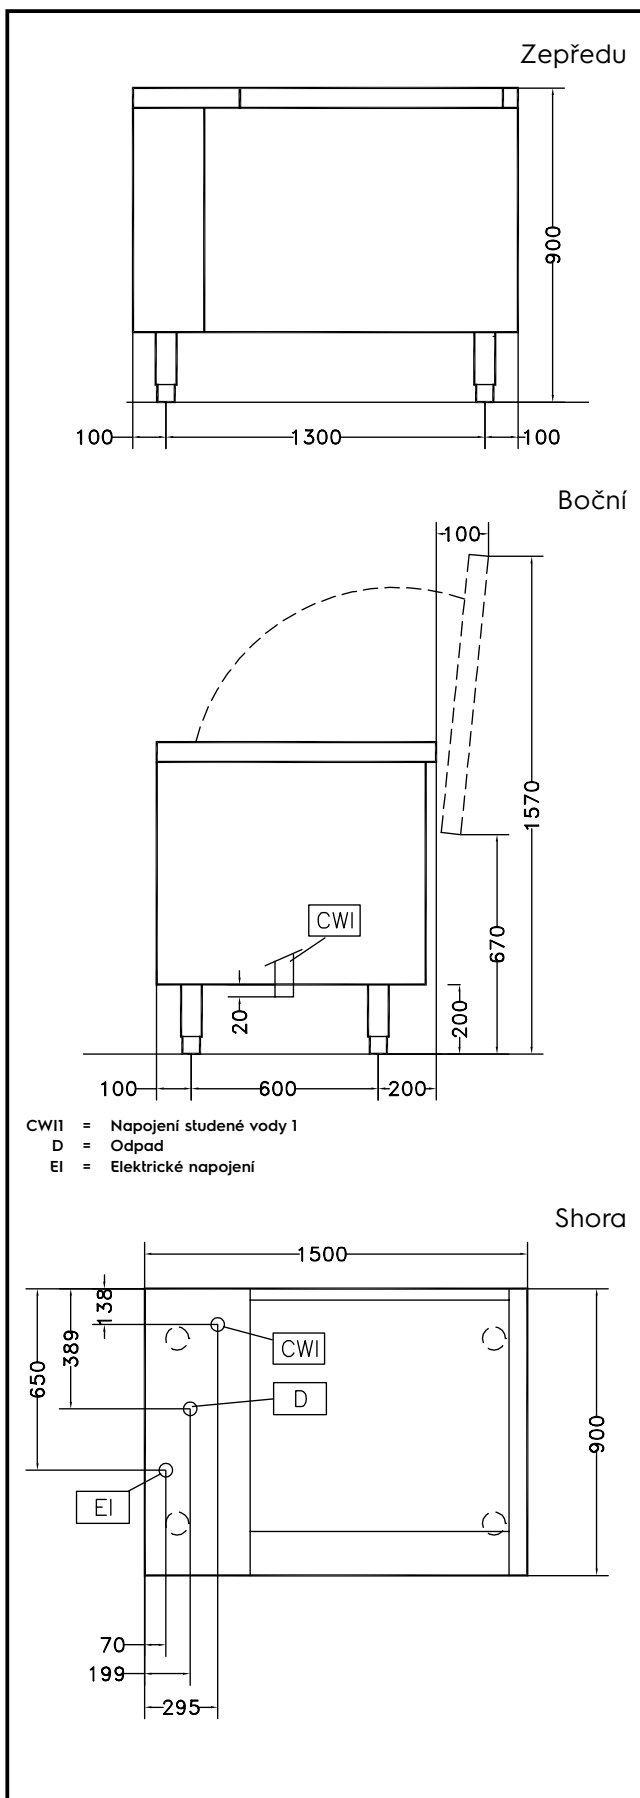

Elektro

Napětí:	400 V/3N ph/50 Hz
Celkový příkon:	1.2 kW

Hlavní informace

Motorické sklápění:	Ano
Programovatelný mycí cyklus:	Ano
Vnější rozměry, Šířka	1500 mm
Vnější rozměry, Hloubka	900 mm
Vnější rozměry, Výška	850 mm
Přepavní váha:	228 kg
Využitelná kapacita vany:	300 lt
Nakládka na cyklus - lehká zelenina:	10 kg
Nakládka na cyklus - těžká zelenina:	40 kg

Myčky zeleniny
LV301R - s výklopnou vanou pro 10/40kg, Automatická

Společnost si vyhrazuje právo provádět změny v produktech bez předchozího upozornění. Všechny informace byly správné v době tisku.